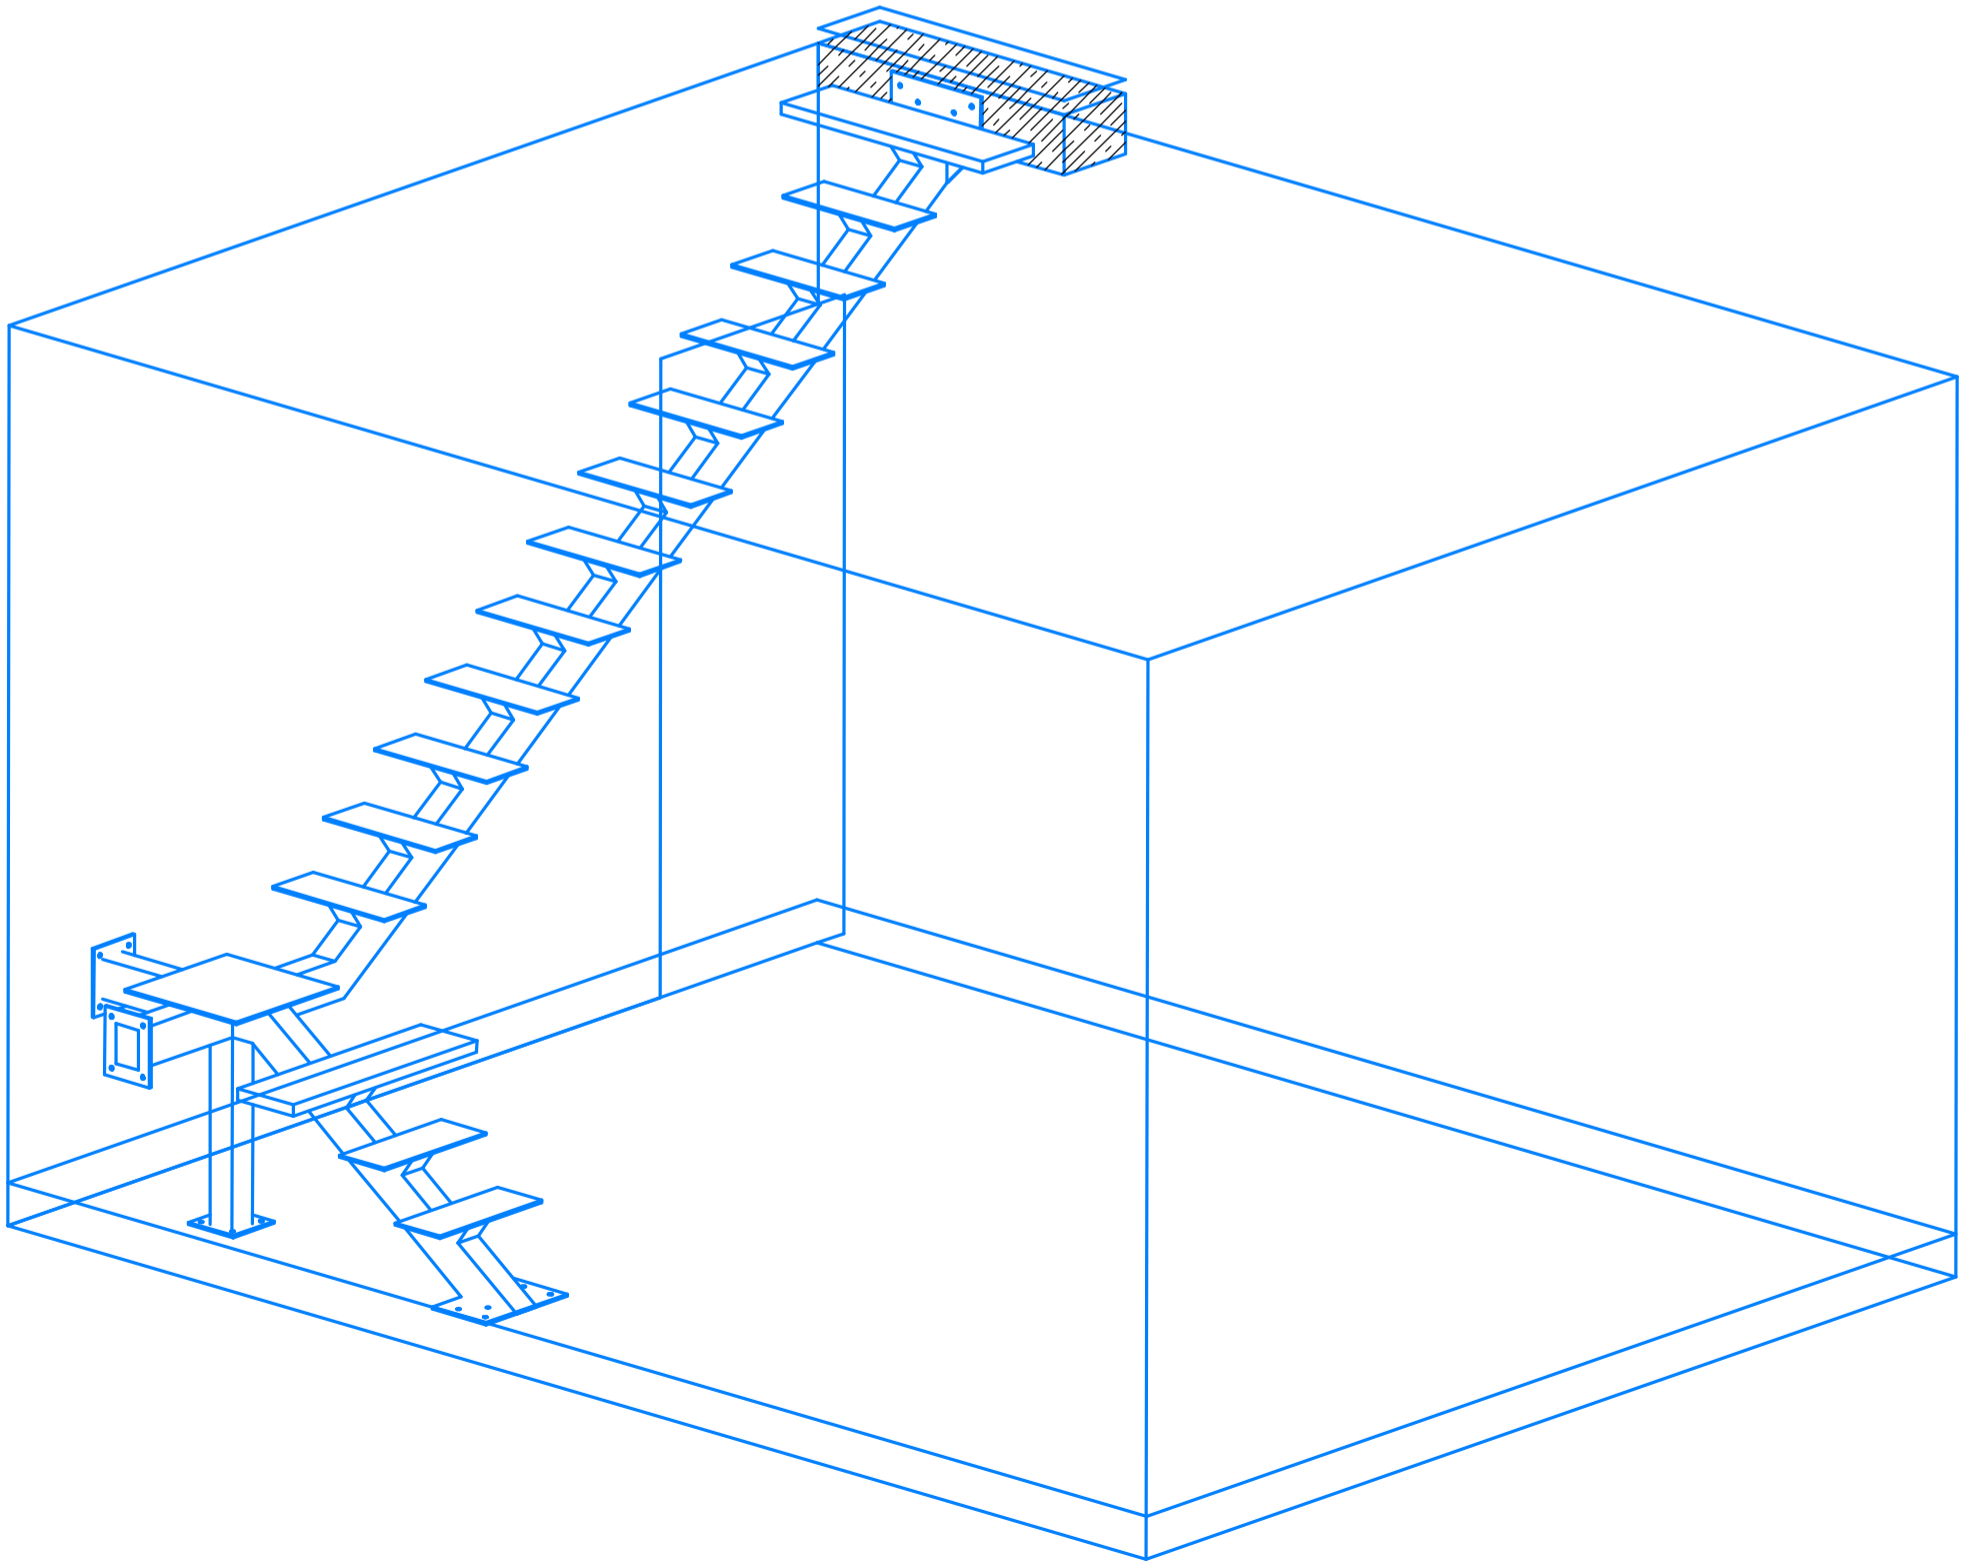

Инд. № подл. Подп. и дата Взам. инв. №

Изм.	Колуч.	Лист	№ док.	Подп.	Дата