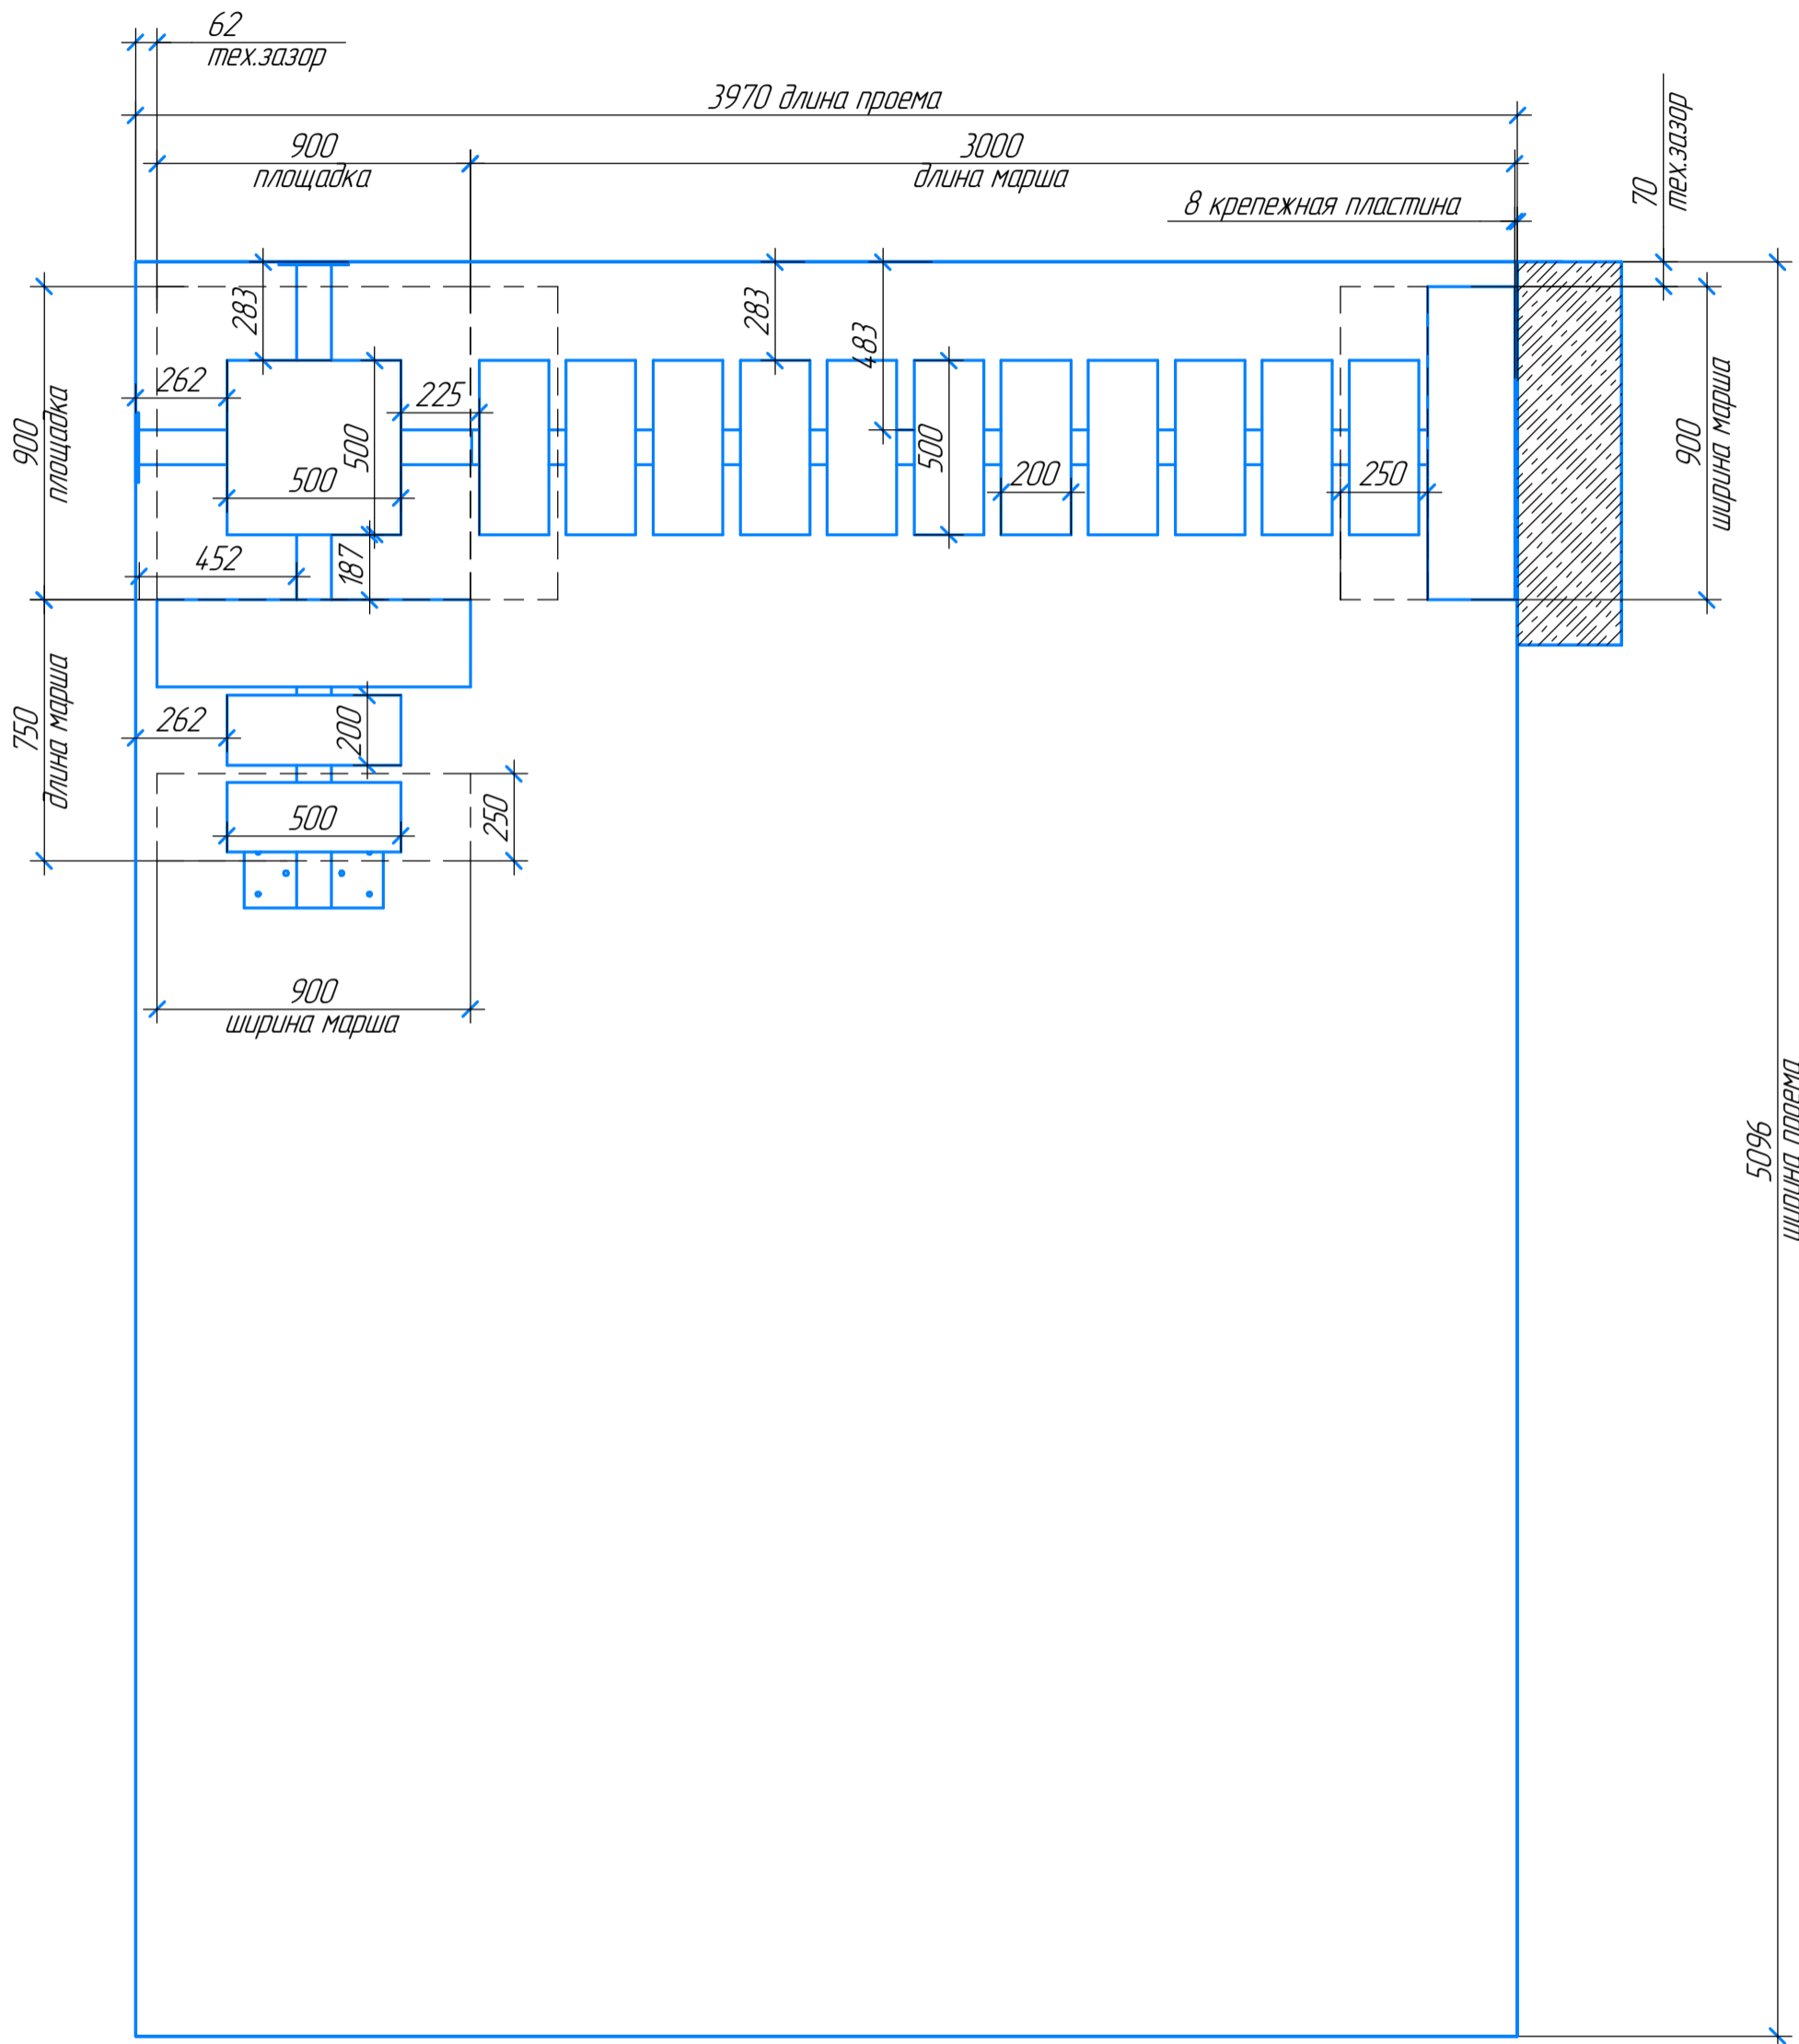

ЛЕСТНИЦЫ НА КАРКАСЕ

+7 (495) 291-05-47

<https://lestnicy-na-karkase.ru/>

Инв. № подл.	Подп. и дата	Взам. инв. №

Изм.	Кол.ч.	Лист	№ док.	Подп.	Дата