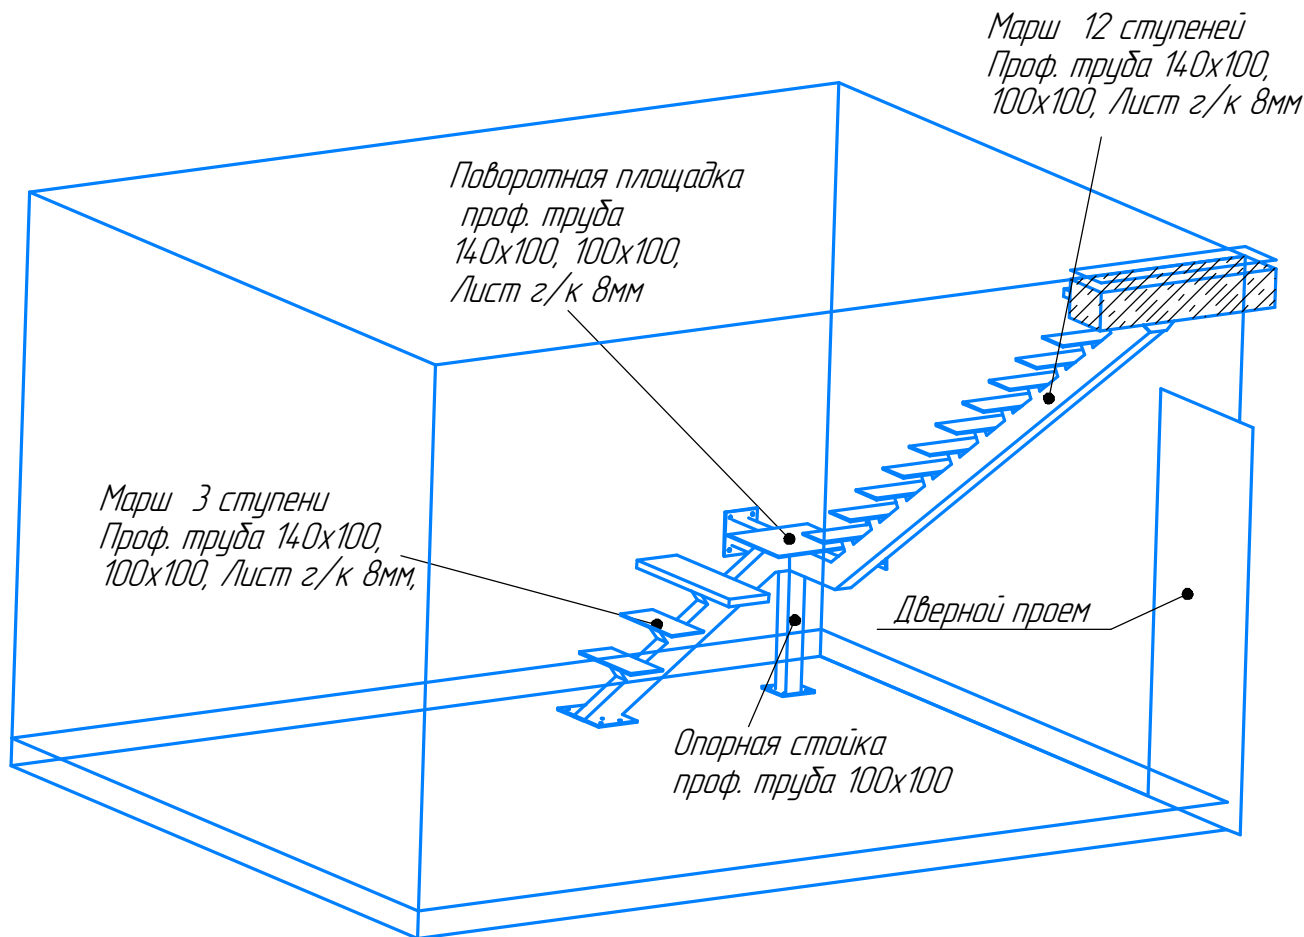

# ЛЕСТНИЦЫ НА КАРКАСЕ

+7 (495) 291-05-47

<https://lestnicy-na-karkase.ru/>

Полы	Монолит Крепиться можно/ Анкеры
Стены	Кирпич пустотелый, Крепиться можно/ Анкеры
Перекрытие	Монолитная плита, Крепиться можно/ Анкеры
Стадия отдел/ работ	Черновая <b>(бресент, плёнка)</b>

## Цвет каркаса Белый полуматовый

Взам. инв. №

Подп. и дата

Инв. № подл.

Заказчик обязан сделать:	Демонтировать временную лестницу Предоставить 5 кВт 220 В для сварки Не занимать место монтажа вещами и строительным материалом!
Компания обязана сделать:	Производство, покраска Hammerite цвет Белый полуматовый, доставка и монтаж Монокосоура из проф. трубы 140x100
Комментарии:	Сварка возможна <b>с защитой</b> , нужен удлинитель