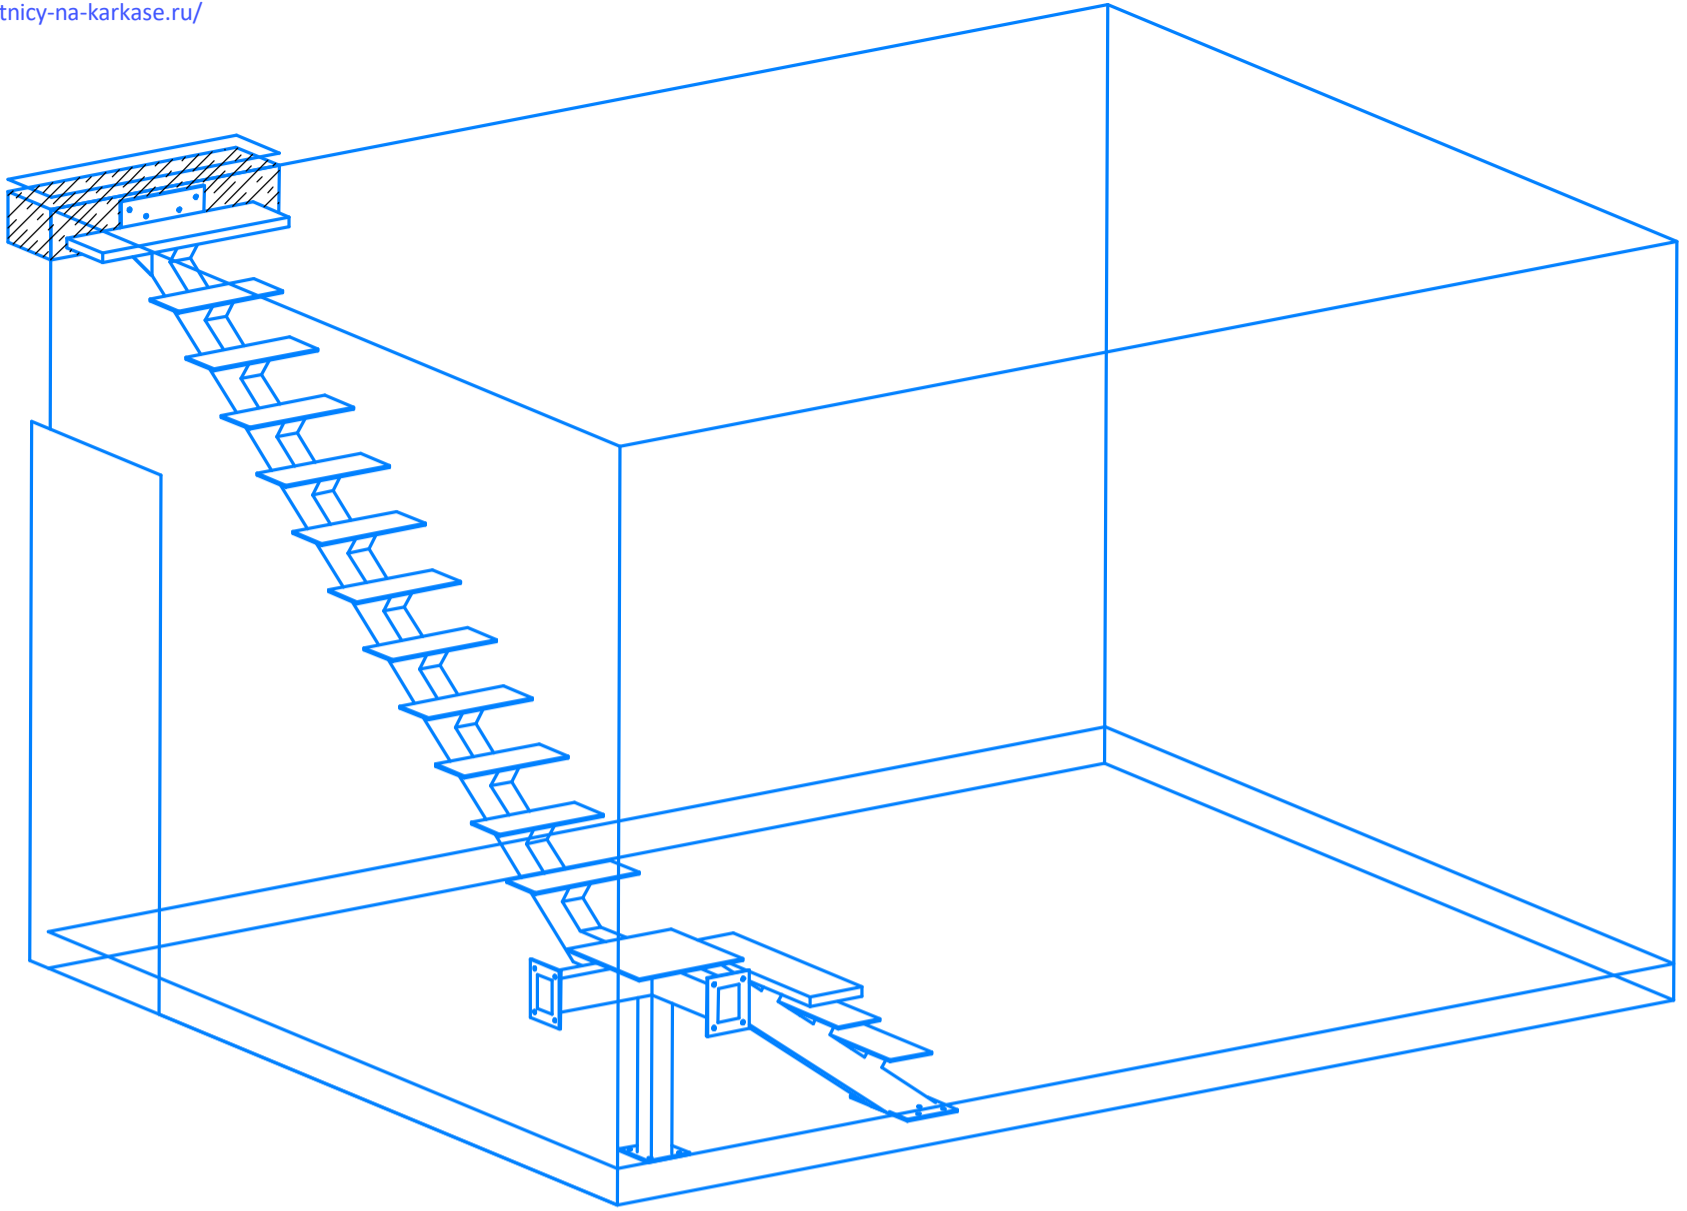

Инд. № подл. Подп. и дата Взам. инв. №

Изм.	Колуч.	Лист	№ док.	Подп.	Дата